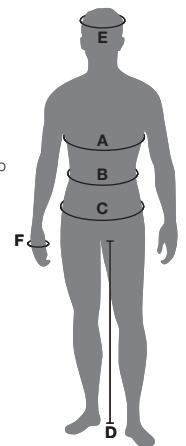

Tabella comparativa taglie

Scheda comparativa												
US	uomo	donna	uomo standard	uomini alti	taglia uomini bassi	forte	Inch	donna standard	donna	taglia donne alte	basse	Inch
XXS		32							32	68/L-DXXS	17/K-DXXS	26/27
XS	42/44	34	44	90/L-XS				DXXS	32/34	72/L-DXS	18/K-DXS	28
S	44/46	36/28	46	94/L-S			29	DS	36/38	76/L-DS	19/K-DS	29
M	48/50	40	48	98/L-M	24/K-S		30/31	DM	38/40	80/L-DM	20/K-DM	30/31
L	50/52	42/44	50	102/L-L	25/K-M		32/33	DL	40/42	84/L-DL	21/K-DL	32/33
XL	54	46/48	52	106/L-XL	26/K-L		33/34	DXL	42/44	88/L-DXL	22/K-DXL	33/34
XXL	56/58	48/50	54	110/L-XXL	27/K-XL	275	36/38	DXXL	44/46		23/K-DXXL	36/38
3XL	60/62	52	56	114/L-3XL	28/K-3XL	285	38	D3XL	46/48			38
4XL	64/66	56	58	118/L-4XL	29/K-4XL	295	40/42	D4XL	48/50			40/42
5XL	68/70	60	60			305	42	D5XL	50/52			42
6XL	72		62									
7XL	74		64									
8XL			66									
9XL			68									
10XL			70									
			72									

- A Misura petto:**
misurate intorno il petto sotto le braccia
- B Misura vita:**
misurate intorno la vita
- C Misura anca:**
misurate al punto più largo
- D Lato interno della gamba:** misurate dal cavallo alla pienta
- E Taglie casco:** misurate la testa al punto più largo intorno alla fronte al lato esterno delle orecchie
- F Misura mano:** sopra la nocca con il nastro HELD art. 9622.

Taglie donna							
	US	Inch	altezza	petto	vita	bacino	gamba
32	DXXS	26	159-164	76-79	60-63	84-87	74-76,5
34	DXS/XS	27	161-166	80-83	64-67	88-91	75-77,5
36	DS/S	27/28	163-168	84-87	68-71	92-95	76-78,5
38	DS/S	29	165-170	88-91	72-75	96-99	77-79,5
40	DM/M	30/31	167-172	92-95	76-79	100-103	78-80,5
42	DL/L	32/33	169-174	96-99	80-83	104-107	79-81,5
44	DXL/L	34	169-174	100-103	84-87	108-111	79-81,5
46	DXXL/XL	36	171-176	104-107	88-91	112-115	80-82,5
48	D3XL/XL	38	171-176	108-111	92-95	116-119	80-82,5
50	D4XL/XXL	40	171-176	112-115	96-99	120-123	80-82,5
52	D5XL/3XXL	42	172-177	116-119	100-103	124-127	81-83,5