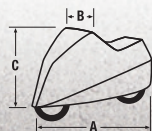

Colore

argento 71

Taglie

S, M, L, XL

	S	M	L	XL	
A	200	235	250	325	cm
B	95	95	95	100	cm
C	124	124	124	129	cm

HIGHLIGHTS

- apertura per la ventilazione e prevenire la ruggine
- finestrino per targa dietro

Cover Light € 32,95

Coprimoto

Art. 9410

Materiale

- poliestre Tafetta 70D/190T (100% PES)
- idrorepellente

Caratteristiche

- fascia elastica davanti e dietro
- fissato con cinture e fibbie
- occhielli laterali di sicurezza
- dimensioni compatte, ripiegato può essere messo nella comoda borsa
- miniborsa da trasporto inclusa

Colore

nero-argento 13

Taglie

S, M, L

	S	M	L	
A	200	235	250	cm
B	95	95	95	cm
C	124	124	124	cm

HIGHLIGHT

- Apertura per la ventilazione e prevenire la ruggine

Coprimoto per scooter, Cruiser e Quads.