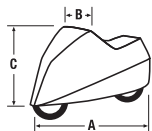

Coprimoto € 69,95 XL, XXL

Art. 9003 € 79,95 3XL

Materiale

- parte superiore 150 D poliester
- parti laterali rivestite con Polycotton 600 D
- impermeabile

Caratteristiche

- telo resistente al calore
- fascia elastica davanti e dietro
- approvato UV, Stabile a basse e alte temperature
- occhielli laterali di sicurezza
- miniborsa da trasporto inclusa

Colore

nero-grigio 03

Taglie

S, M, L, XL, XXL, 3XL

	S	M	L	XL	XXL	3XL	
A	210	230	250	280	325	345	cm
B	80	80	80	95	100	110	cm
C	122	122	122	122	125	125	cm

Cover Regular € 44,95 S, M, L

Coprimoto € 49,95 XL, XXL