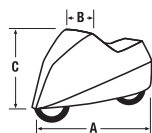

Colore

blu 40

Taglie

S, M, L, XL, XXL

HIGHLIGHT

Apertura per la ventilazione e prevenire la ruggine

	S	M	L	XL	XXL	
A	200	225	245	275	300	cm
B	80	80	80	95	105	cm
C	116	116	116	118	122	cm

Cover Basic € 39,95 S, M

Coprimoto Art. 9010 € 44,95 L, XL

Materiale

- tessuto speciale di alta qualità 150 D (100% poliestere)
- impermeabile

Caratteristiche

- grande apertura
- fissato con cinture e fibbie
- dimensioni compatte, ripiegato può essere messo nella comoda borsa
- resistente ai raggi UV grazie al rivestimento in PVC
- elastici in corrispondenza delle ruote
- apertura per la ventilazione e prevenire la ruggine

Colore

argento 71

Taglie

S, M, L, XL

	S	M	L	XL	
A	200	235	250	325	cm
B	95	95	95	100	cm
C	124	124	124	129	cm

HIGHLIGHTS

- apertura per la ventilazione e prevenire la ruggine
- finestrino per targa dietro

Cover Light € 32,95