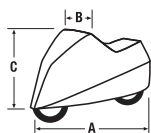

Cover Scooter € 32,95

Coprimoto per motorini inclusi top-case

Art. 9004

Materiale

- tessuto speciale di alta qualità 150 D (100% poliestere)
- impermeabile

Caratteristiche

- fascia elastica davanti e dietro
- occhielli laterali di sicurezza
- miniborsa da trasporto inclusa

Colore

argento 71

Taglie

S, L

CONSIGLIO

Coprimoto per scooter con Top case.

	S	L	
A	200	245	cm
B	75	80	cm
C	106	111	cm

Ben protetti anche all'interno.