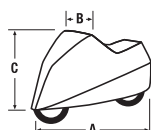

Caratteristiche

- concepito per adattarsi alle moto più diffuse (manubri e schienalini)
- fascia elastica davanti e dietro
- occhielli laterali di sicurezza
- miniborsa da trasporto inclusa
- apertura per la ventilazione e prevenire la ruggine

Colore

nero-grigio 03

Taglie

M, L, XL

	M	L	XL	
A	265	275	295	cm
B	95	95	95	cm
C	122	122	122	cm

Cover Quad € 44,95 M, L

Coprimoto per furi pista e Quad € 49,95 XL, XXL

Art. 9006