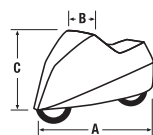

Colore

argento 71

Taglie

S, L

CONSIGLIO

Coprimoto per scooter con Top case.

	S	L	
A	200	245	cm
B	75	80	cm
C	106	111	cm

Ben protetti anche all'interno.

Cover Indoor € 21,95 M, L

Coprimoto per l'interno € 29,95 XXL

Art. 9005

Materiale

- Vilene (100% polipropilene)

Caratteristiche

- fascia elastica davanti e dietro
- dimensioni compatte, ripiegato può essere messo nella comoda borsa

Colore

blu 40

Taglie

M, L, XXL

	M	L	XXL	
A	235	245	300	cm
B	80	80	125	cm
C	118	118	118	cm