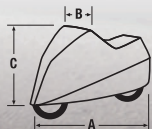

Art. 9001

Materiale

- Taffeta di nylon 70D/210 T (100% nylon)
- impermeabile

Caratteristiche

- fascia elastica davanti e dietro
- occhielli laterali di sicurezza
- dimensioni compatte, ripiegato può essere messo nella comoda borsa
- miniborsa da trasporto inclusa
- apertura per la ventilazione e prevenire la ruggine

Colore

blu 40

Taglie

S, M, L, XL, XXL

HIGHLIGHT

Apertura per la ventilazione e prevenire la ruggine

	S	M	L	XL	XXL	
A	200	225	245	275	300	cm
B	80	80	80	95	105	cm
C	116	116	116	118	122	cm

Cover Basic € 39,95 S, M