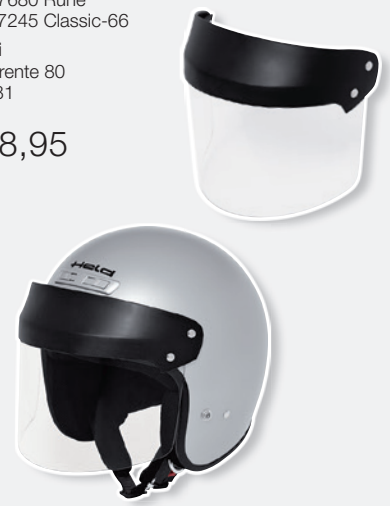

Colore
nero 01

€ 11,95

Visiera a scrocco
Art. 7974

- antigraffio
- per
Art. 7540 Black Bob
Art. 7680 Rune
Art. 7245 Classic-66

Colori
trasparente 80
fumé 81

€ 18,95

Esempio d'uso

Esempio d'uso

Esempio d'uso

Stockton € 34,95 S-XL

Braincover € 39,95 XXL-4XL

Art. 7985

Materiale

- ABS

Fodera

- interno in morbido tessuto (100% poliestere)